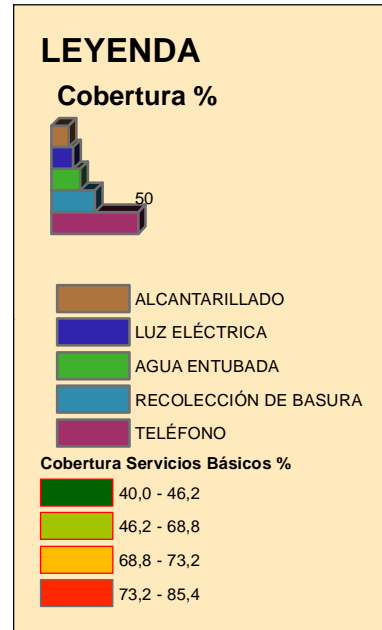

130000 140000 150000 160000 170000 180000 190000 200000 210000 220000

4

Contiene: MAPA SERVICIOS BÁSICOS DEL GAD MUNICIPAL DE QUIJOS	
Institución: GOBIERNO AUTÓNOMO DESCENTRALIZADO MUNICIPAL DE QUIJOS	
Realizado por: David Caicedo Chavez	Supervisado y aprobado por: Ing. Jaime Rodriguez Director
Escala de trabajo: 1:50000	Sistema de Coordenadas: WGS84 UTM ZONA 18 S
Escala de Impresión: 1:250000	Fecha: Diciembre 2014
Fecha: Diciembre 2014	Mapa: 18 de 30
Fuente de información: Cartografía Básica IGM 1:50000 GAD Municipal de Quijos Instituto Nacional de Estadística y Censos INEC, 2010	