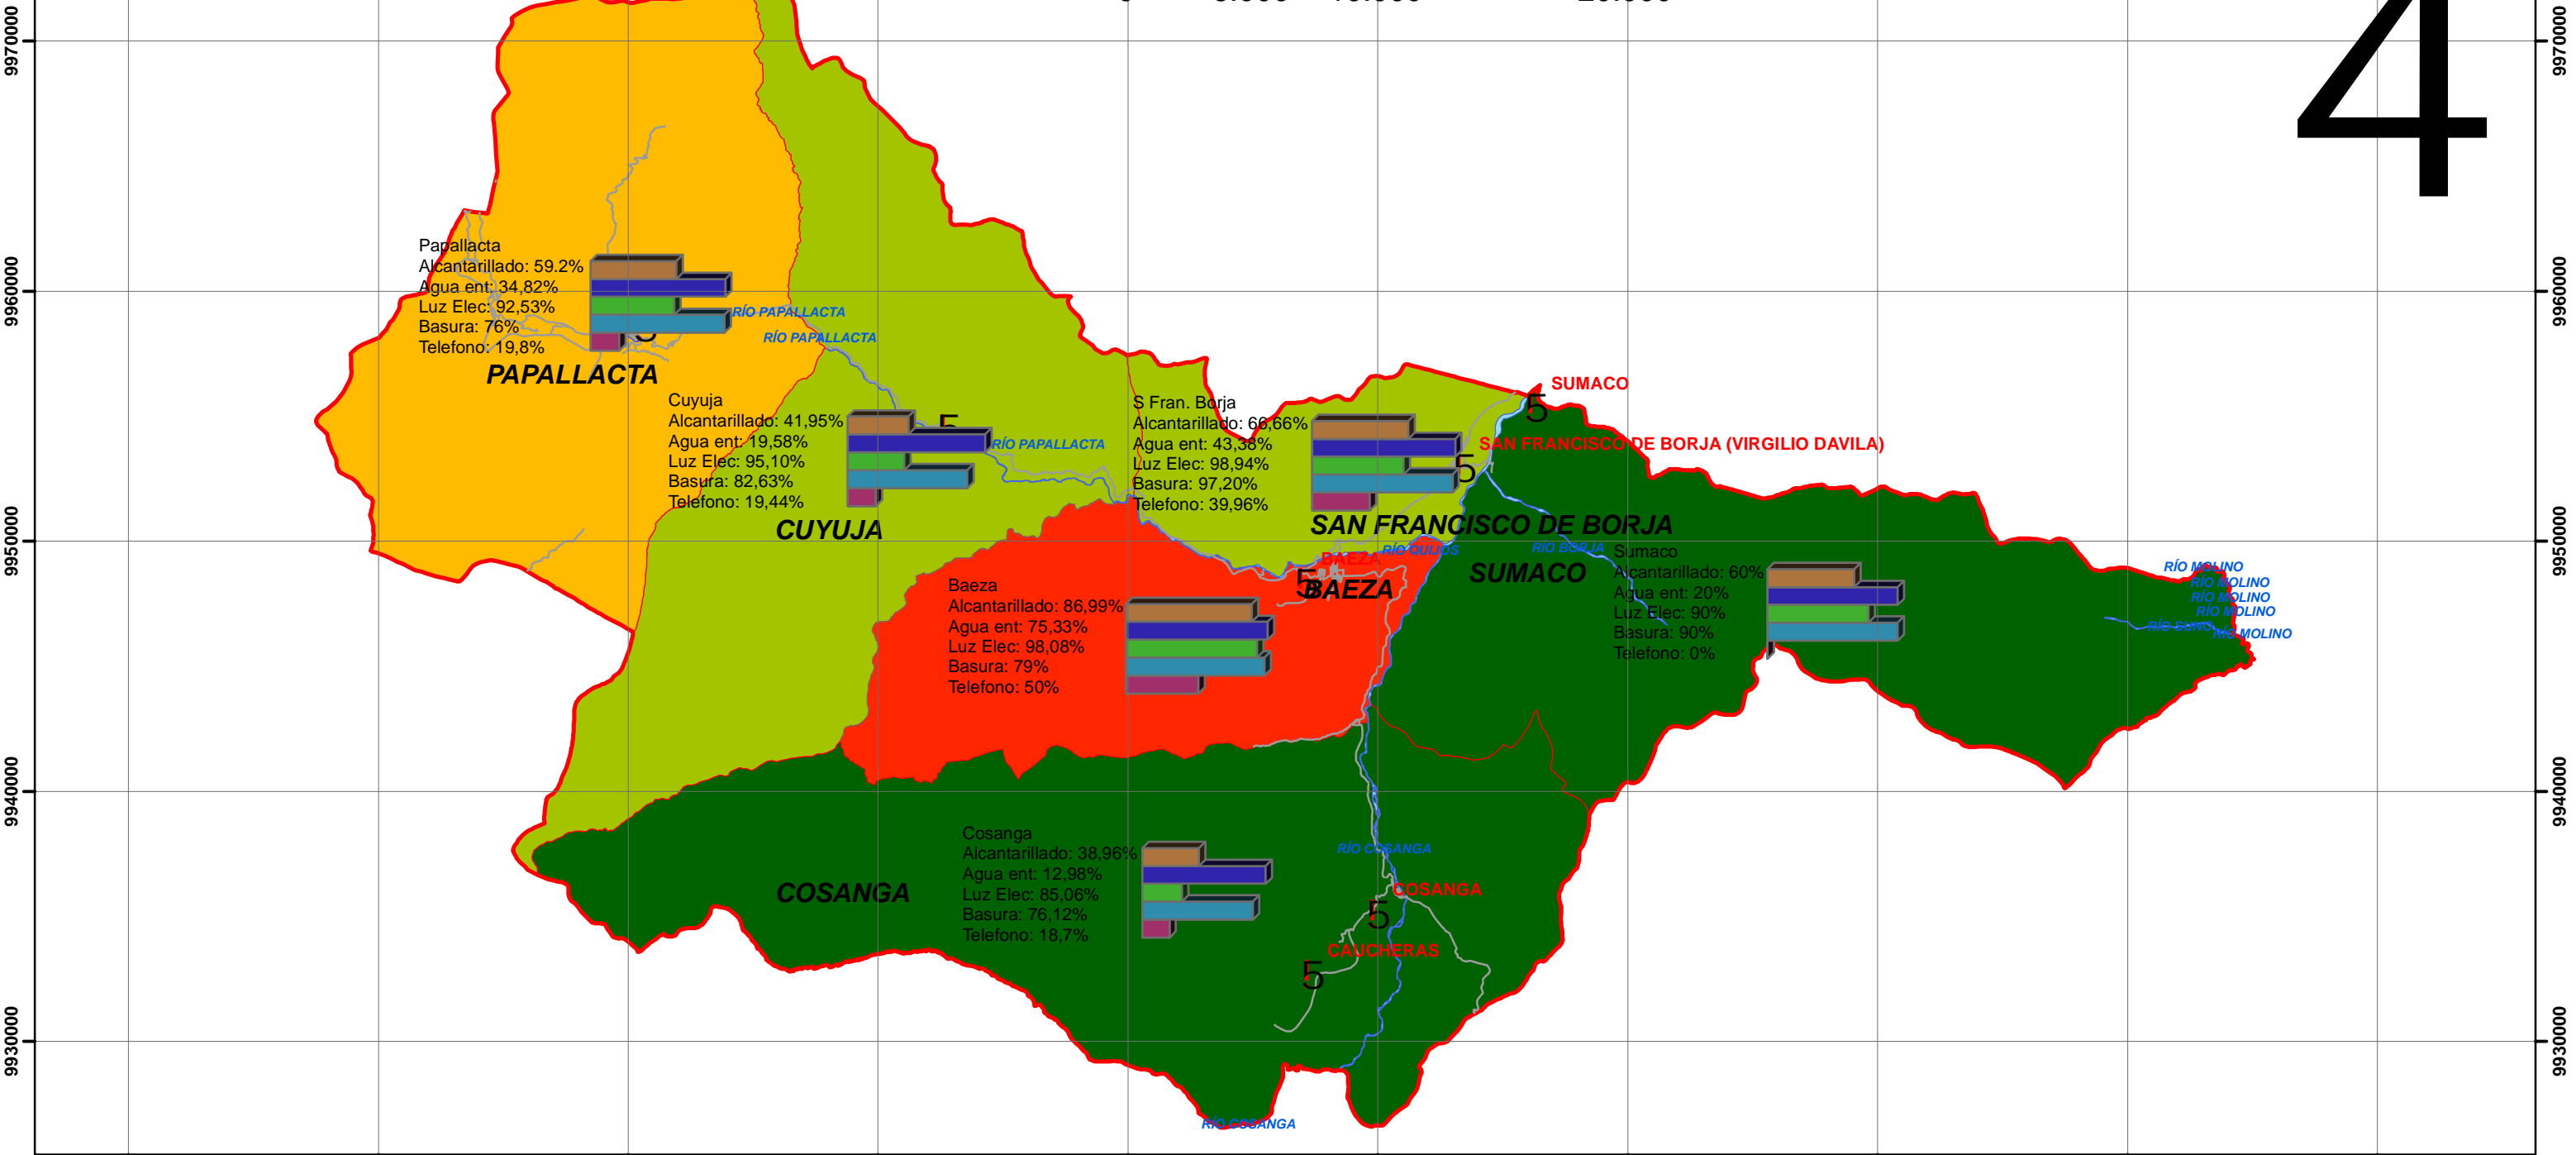

130000 140000 150000 160000 170000 180000 190000 200000 210000 220000

4

Contiene: MAPA SERVICIOS BÁSICOS DEL GAD MUNICIPAL DE QUIJOS	
Institución: GOBIERNO AUTÓNOMO DESCENTRALIZADO MUNICIPAL DE QUIJOS	
Realizado por: David Caicedo Chavez	Supervisado y aprobado por: Ing. Jaime Rodriguez Director
Escala de trabajo: 1:50000	Sistema de Coordenadas: WGS84 UTM ZONA 18 S
Escala de Impresión: 1:250000	Fecha: Diciembre 2014
Fecha: Diciembre 2014	Mapa: 18 de 30
Fuente de información: Cartografía Básica IGM 1:50000 GAD Municipal de Quijos Instituto Nacional de Estadística y Censos INEC, 2010	