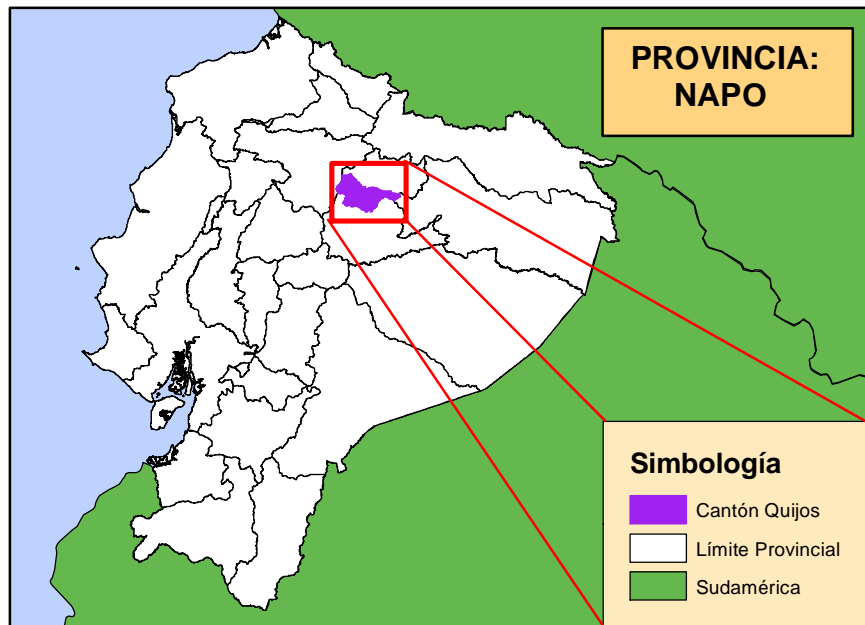

130000 140000 150000 160000 170000 180000 190000 200000 210000 220000

4

Contiene: MAPA SERVICIOS BÁSICOS DEL GAD MUNICIPAL DE QUIJOS	
Institución: GOBIERNO AUTÓNOMO DESCENTRALIZADO MUNICIPAL DE QUIJOS	
Realizado por: David Caicedo Chavez	Supervisado y aprobado por: Ing. Jaime Rodriguez Director
Escala de trabajo: 1:50000	Sistema de Coordenadas: WGS84 UTM ZONA 18 S
Escala de Impresión: 1:250000	Fecha: Diciembre 2014
Fecha: Diciembre 2014	Mapa: 18 de 30
Fuente de información: Cartografía Básica IGM 1:50000 GAD Municipal de Quijos Instituto Nacional de Estadística y Censos INEC, 2010	